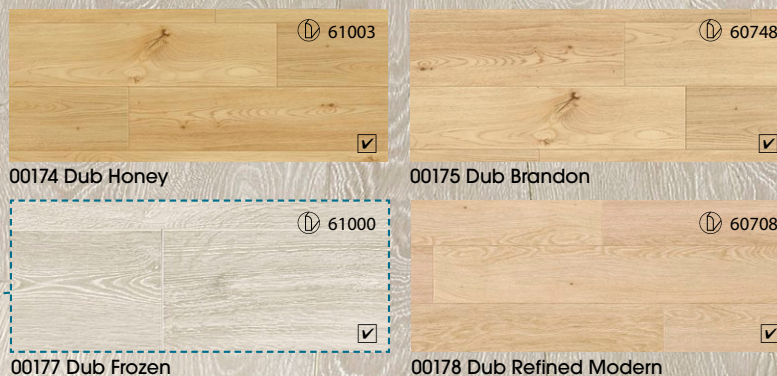

FLOOR[®]
FOREVER
LAMINATE

vitality

Výjimečná podlaha za neuvěřitelnou cenu?

To je laminátová podlaha

Vitality **Style**

Novinka

1. 6. – 15. 9. 2020

www.floorforever.cz

~~498,-~~ Kč/m²*
349,- Kč/m²*

Ušetříte 30%
Kč/m²*

AUTENTICKÁ
STRUKTURA

* Akce platí na objednávky zaslané od 1. 6. 2020 do 15. 9. 2020 při objednání i odebírání.
Jedná se o doporučené maloobchodní a akční ceny v Kč/m² bez DPH.
Doporučené odstinění listů Balterio jsou dekoru velmi blízké, ale nejsou s ním totožné.

Běžně skladem

Rozměr lamely: 8 × 192 × 1261 mm

UNICLIC
PATENTED TECHNOLOGY

Pravá struktura dřeva
Fáze na všech
4 stranách

AC4
EN13329

Váš odborný prodejce laminátových podlah FLOOR FOREVER