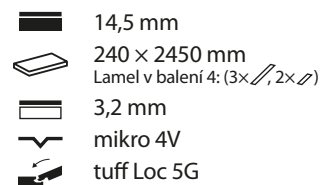

Co takhle dřevo?

- ✓ Nadčasová, renovatelná
- ✓ Ekologická, s odkazem přírody
- ✓ Možnost kombinovat široká a úzká prkna
- ✓ Lepený i plovoucí způsob pokládky

NOVINKA

**TOP
CENA!**

Třívrstvá dřevěná podlaha Timber Top

	Původní cena Kč/m²*	Původní akční cena Kč/m²*	Akční cena Kč/m²*
Dub Variante French L	~~1 560,-~~	~~1 260,-~~	1 190,-
Dub Variante French XL	~~1 600,-~~	~~1 390,-~~	1 360,-
Dub Variante French XXL	~~1 800,-~~	~~1 490,-~~	1 460,-

Dub Variante French: L

Povrchová úprava:
kartáčovaný,
extrémně matný
UV olej

XL

XXL