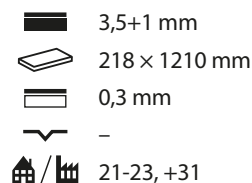

4103

I 100106, 13117**
P 24228***

4301

I 3751, 11522**
P 24130,
24232***

4302

„Díky široké škále barevnosti lamel získáte jedinečný efekt přírodní podlahy“

Economy Vinyl 0,3

Economy Vinyl Click 0,3 RIGID