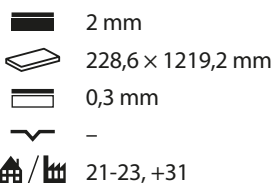

4103

I 100106, 13117**
P 24228***

4301

I 3751, 11522**
P 24130,
24232***

4302

„Díky široké škále barevnosti lamel získáte jedinečný efekt přírodní podlahy“

Economy Vinyl 0,3

Economy Vinyl Click 0,3 RIGID