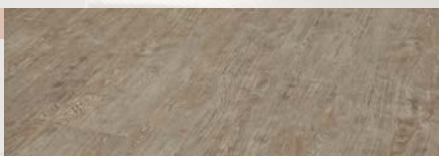

✓ LEPENÉ

+ 102**
+ 22231, 24228****

41160 Dub Versailles

228,6 × 1219,2 mm