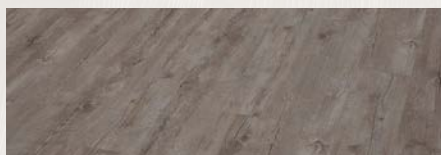

✓ LEPENÉ

+ 104**
+ 23****

5514 Borovice Stříbrná

152,4 × 914,4 mm