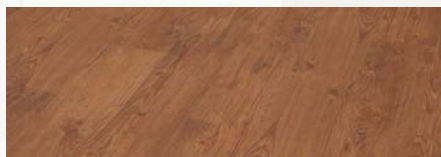

✓ LEPENÉ

+ 102\*\*  
+ 11\*\*\*\***1509 Dub Kakaový**

152,4 × 914,4 mm

✓ LEPENÉ

+ 85\*\*

**1560 Buk Pařený**

152,4 × 914,4 mm

✓ LEPENÉ