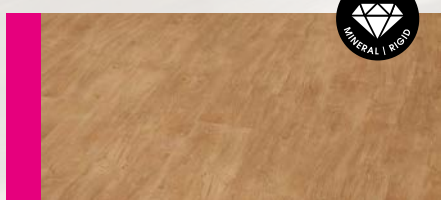

- ☒ LEPENÉ
- ☒ CLICK RIGID
- + 85**
- + 24438***
- + 29****

1806 Dub Natur

186 × 940 mm / 172 × 1210 mm