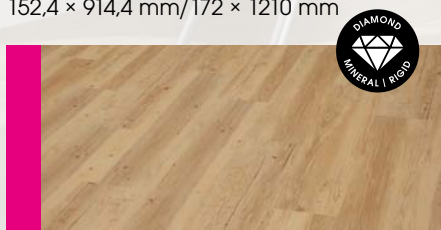

## 1501 Kaštan

152,4 × 914,4 mm / 172 × 1210 mm

- LEPENÉ
- CLICK RIGID
- + 86\*\*
- + 24844\*\*\*
- + 32\*\*\*\*

## 1502 Kaštan Medový

152,4 × 914,4 mm / 172 × 1210 mm

- LEPENÉ
- CLICK RIGID
- + 20\*\*
- + 24235,
- 24438\*\*\*
- + 29\*\*\*\*

**Style Floor 2,5 mm/0,3 mm:** 152,4 × 914,4 mm = 24 lamel/balení = 3,34 m<sup>2</sup>/184 × 950 mm = 20 lamel/balení = 3,50 m<sup>2</sup>/184,2 × 1219,2 mm = 15 lamel/balení = 3,37 m<sup>2</sup>/186 × 940 mm = 19 lamel/balení = 3,32 m<sup>2</sup>/228,6 × 1219,2 mm = 12 lamel/balení = 3,34 m<sup>2</sup>/60 balení/paleta/cca 14,46 kg/balení/cca 868 kg/paleta