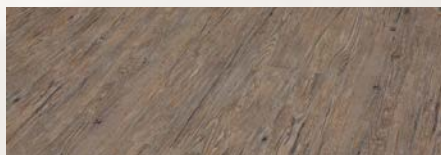

✓ LEPENÉ

+ 104**
+ 56870***
+ 23****

2854 Jasan Rustik

228,6 × 1219,2 mm