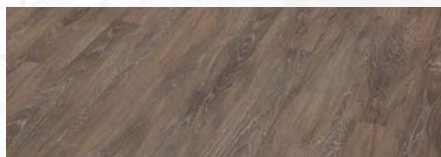

## 1504 Douglasie Antik

152,4 × 914,4 mm

✓ LEPENÉ

+ 26, 112\*\*  
+ 13\*\*\*\***1505 Douglasie Tmavá**

152,4 × 914,4 mm

✓ LEPENÉ

+ 22\*\*  
+ 24570\*\*\*\***1506 Dub Karolína**

152,4 × 914,4 mm