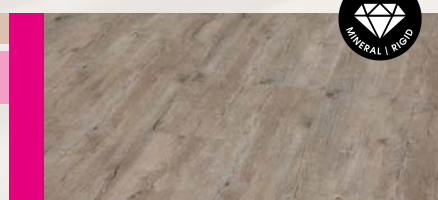

- ☒ LEPENÉ
- ☒ CLICK RIGID
- + 104**
- + 24918***

1891 Jedle Skandinávská

228,6 × 1219,2 mm / 172 × 1210 mm