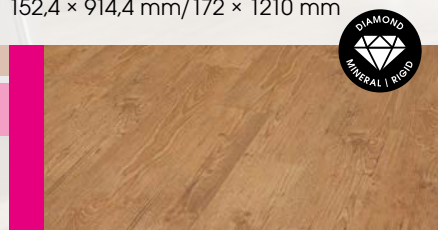

## 1501 Kaštan

152,4 × 914,4 mm / 172 × 1210 mm

- LEPENÉ
- CLICK RIGID
- + 86\*\*
- + 24844\*\*\*
- + 32\*\*\*\*

## 1502 Kaštan Medový

152,4 × 914,4 mm / 172 × 1210 mm

- LEPENÉ
- CLICK RIGID
- + 20\*\*
- + 24235,
- 24438\*\*\*
- + 29\*\*\*\*

## 1801 Jedle Antická Bílá

186 × 940 mm / 172 × 1210 mm

- LEPENÉ
- CLICK RIGID
- + 86\*\*
- + 22821\*\*\*
- + 32\*\*\*\*