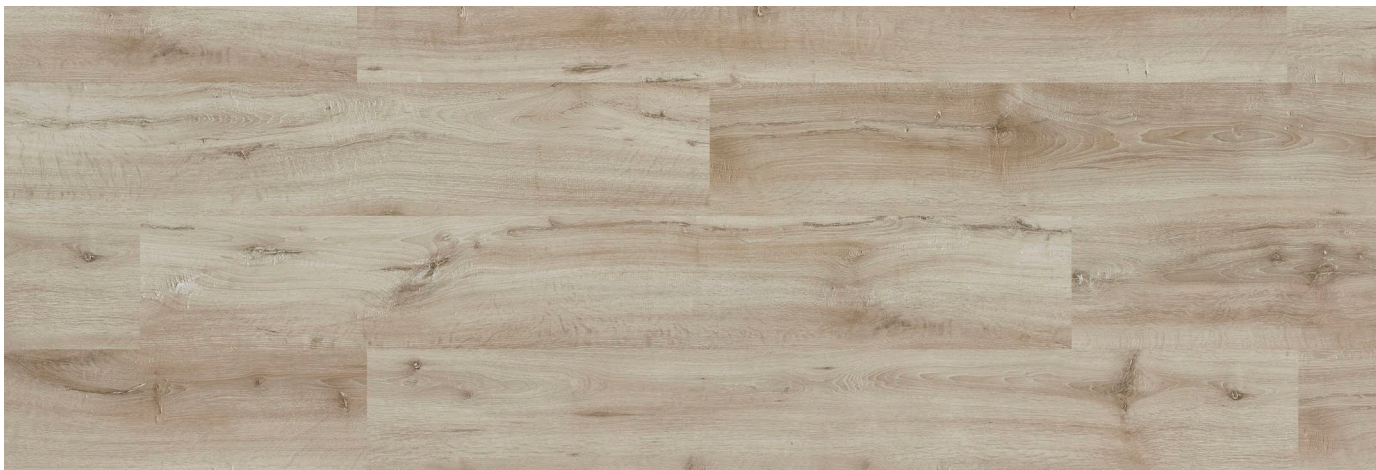

C 13209

C 4360

C 2582

Technické informace:

Rozměr lamely: 8 × 190 × 1288 mm = 9 lamel/balení = 2,20 m²/56 balení/paleta/15,7 kg/balení/891 kg/paleta

Zátěž: AC4 23-32

DuoLoc