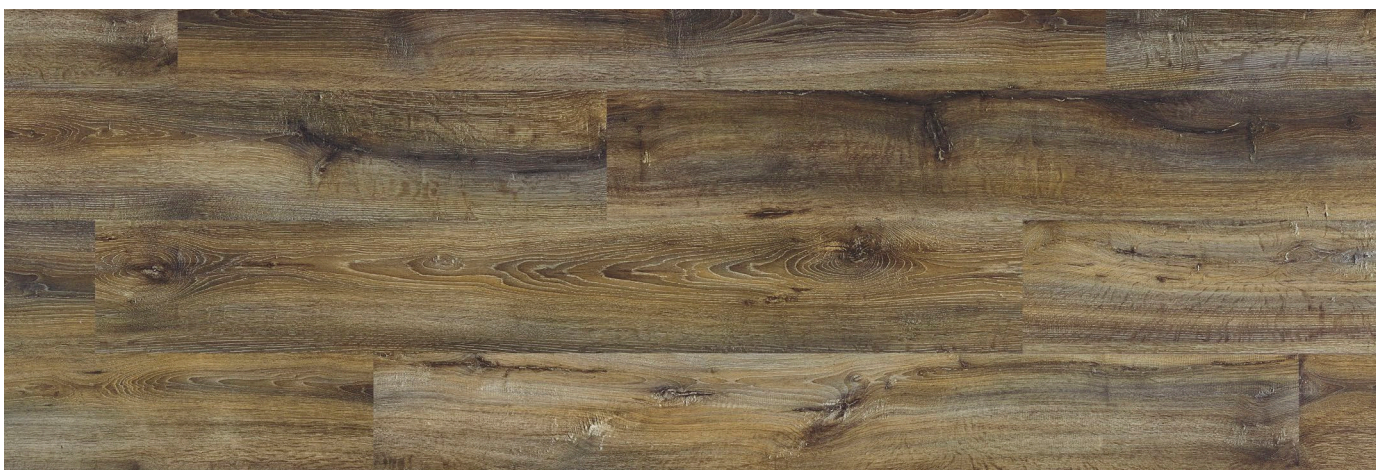

B7207 Sicily Oak | 8 × 190 × 1288 mm

C 4360