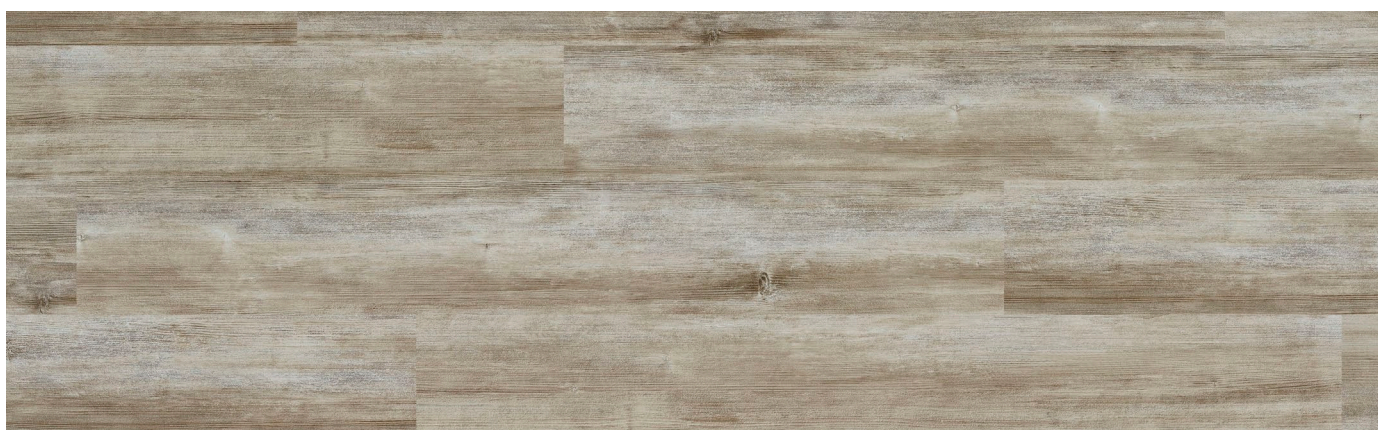

Nízká cena, dobrá kvalita, velká spokojenost!

Hledáte podlahu, která neudělá díru ve vašich financích, ale přesto pro vás bude mít velkou cenu z pohledu svého designu a funkčnosti? Pak svou pozornost zaměřte ke kolekci laminátových podlah Trendline PRO, kterou nabízíme v šesti atraktivních dřevěných dekorech s matným efektem.

Žádné starosti s podlahou, žádné velké čisticí manévry, jen užívat život tak, jak ho chcete mít. Jste (Trendline) PRO?

C 13117