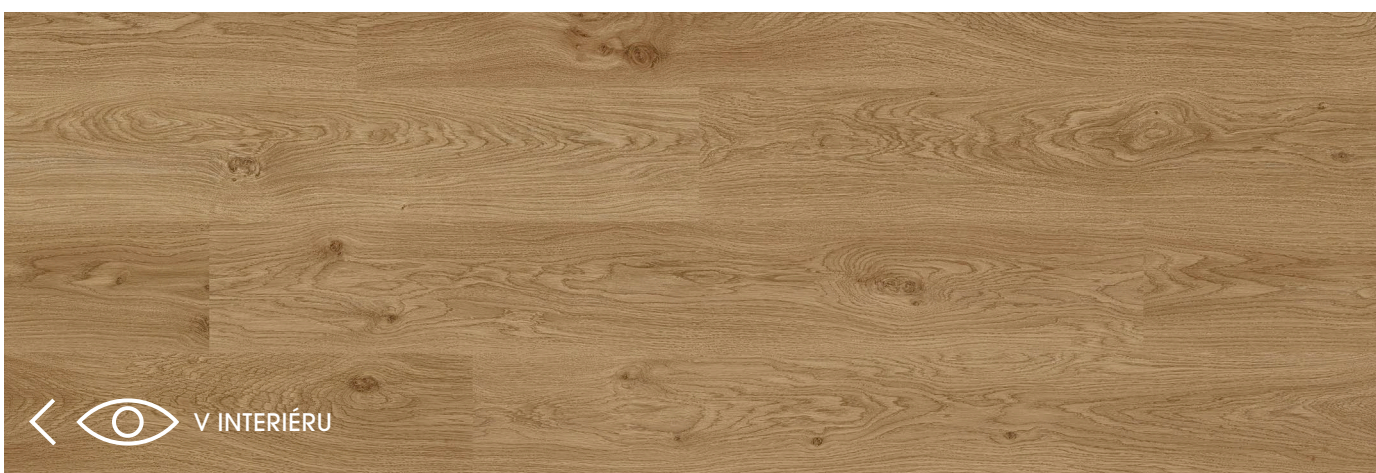

B7211 Bahamas Oak | 8 × 190 × 1288 mm

C 2582

B7007 Lotus Oak | 8 × 190 × 1288 mm

Technické informace:

Rozměr lamely: 8 × 190 × 1288 mm = 9 lamel/balení = 2,20 m²/56 balení/paleta/15,7 kg/balení/891 kg/paleta

Zátěž: AC4 23-32

DuoLoc