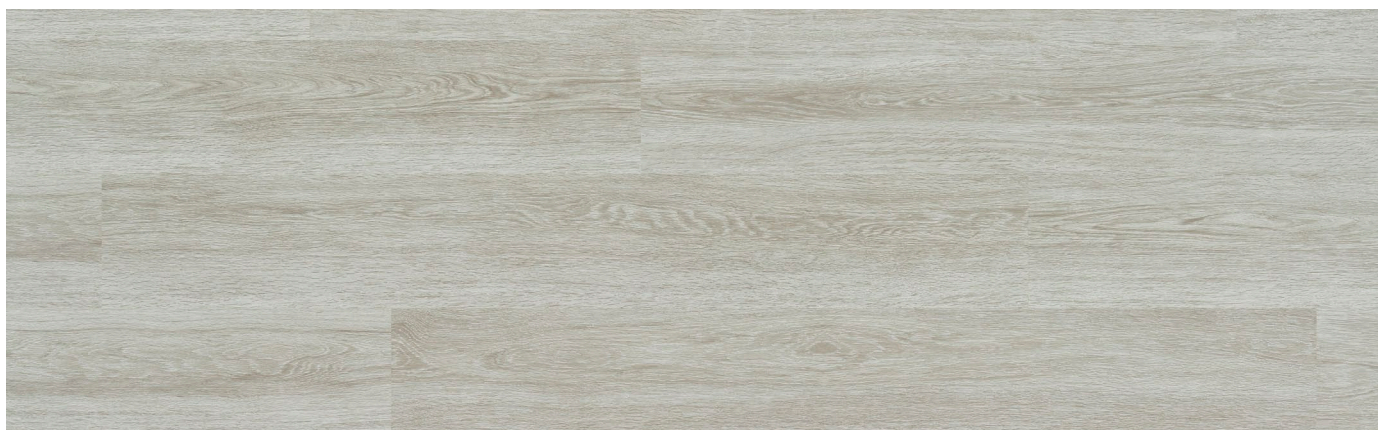

B6812 Pine Pure | 8 × 190 × 1288 mm

C 13118,
3739