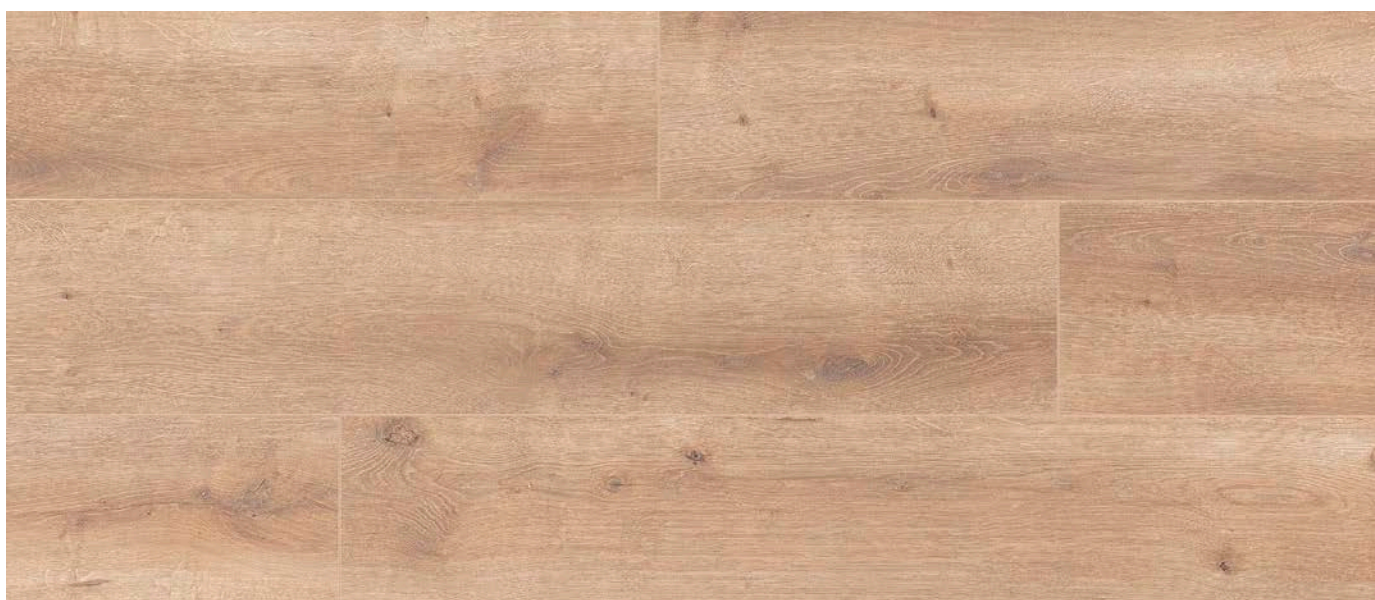

K1412 Marcato Brown Natural | 8 × 214 × 1383 mm

C 8530,
640

K1207 Allegro Natural | 8 × 214 × 1383 mm

Technické informace:

Rozměr lamely: 8 × 214 × 1383 mm = 9 lamel/balení =
2,66 m²/56 balení/paleta/18,4 kg/balení/1047 kg/paleta

Zátěž: AC4 23-32

DuoLoc