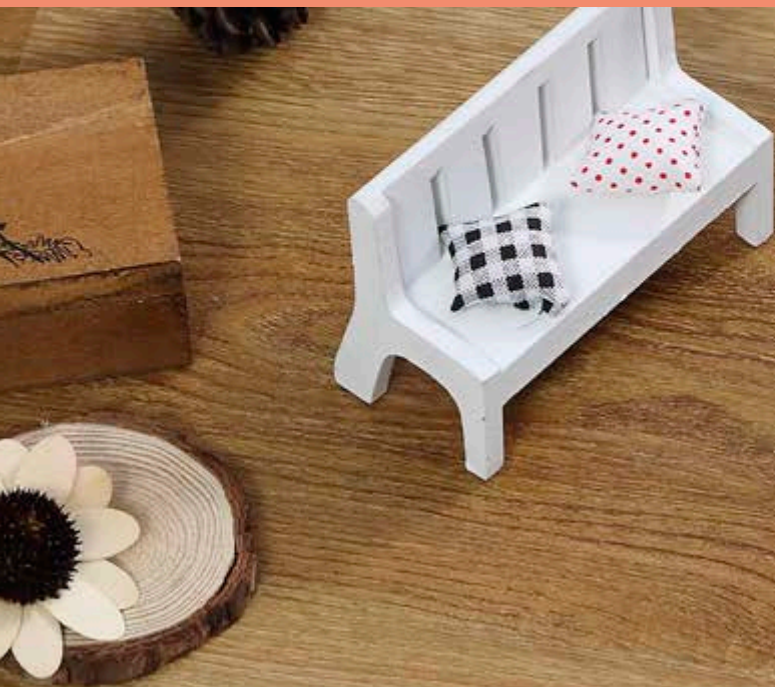

Design Vinyl Home

439,-^{Kč/m²*}

Design Vinyl Home Click **RIGID**
(Integrovaná podložka 1 mm)

739,-^{Kč/m²*}

„Když chcete kvalitu
a design
za skvělou cenu

Vhodné pro
domácí
mazlíčky

Vhodné pro
podlahové
topení

Vhodné pro
kolečkové židle

Snadno
udržovatelný
povrch

Vhodné
do koupelen