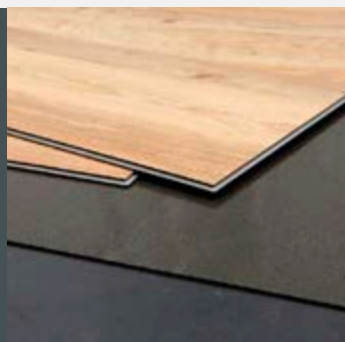

Technické informace:

Tloušťka: 1,6 mm

Rozměr: 9,5 m²

Hmotnost: 15 kg