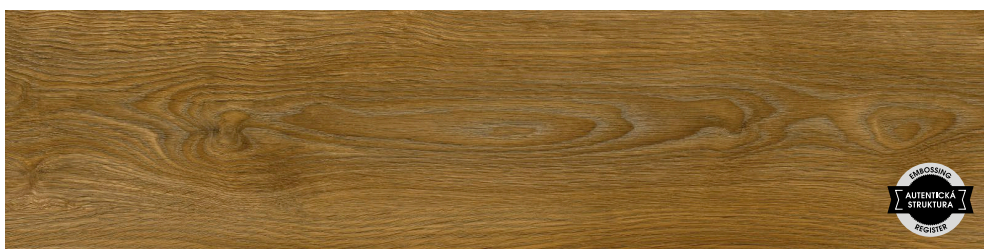

52839 Dub Bologna

- ☒ **LEPENÉ** 196 × 1320 mm
- ☒ **CLICK** 191 × 1316 mm

Technické informace:

Divino 2,5 mm/0,55 mm: 196 × 1320 mm = 14 lamel/balení = 3,62 m²/56 balení/paleta/cca 15,04 kg/balení/cca 842,24 kg/paleta
Divino Click 4,5 mm/0,55 mm: 191 × 1316 mm = 7 lamel/balení = 1,76 m²/60 balení/paleta/cca 13,84 kg/balení/cca 830,4 kg/paleta
Záruka: 20 let pro domácnost, 10 let pro komerční prostory

Zátěž: 23, 33, +42

jemná mikro 4V