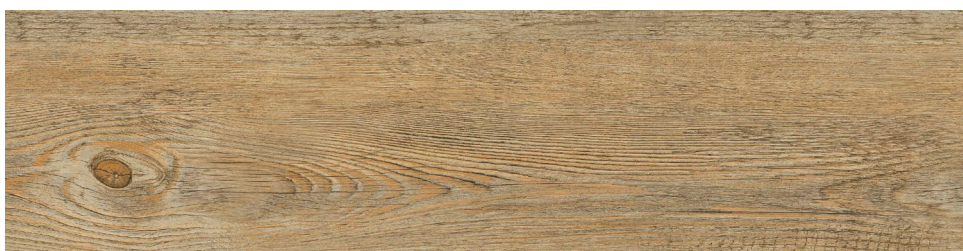

24242 Borovice Colombia

- ☒ LEPENÉ 163 × 988 mm
- ☒ CLICK 191 × 1316 mm

103** + 24242*** + 16****