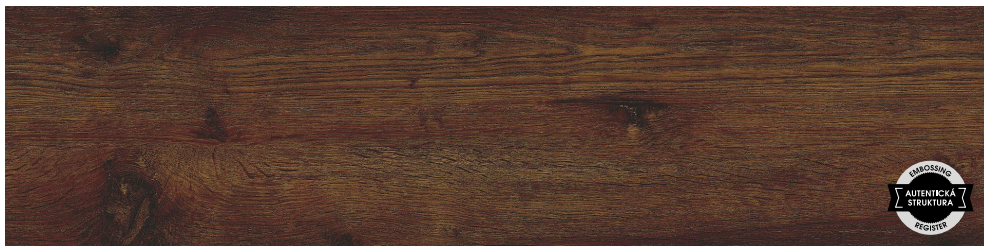

53870 Dub Venezia

- ☒ **LEPENÉ** 196 × 1320 mm
- ☒ **CLICK** 191 × 1316 mm