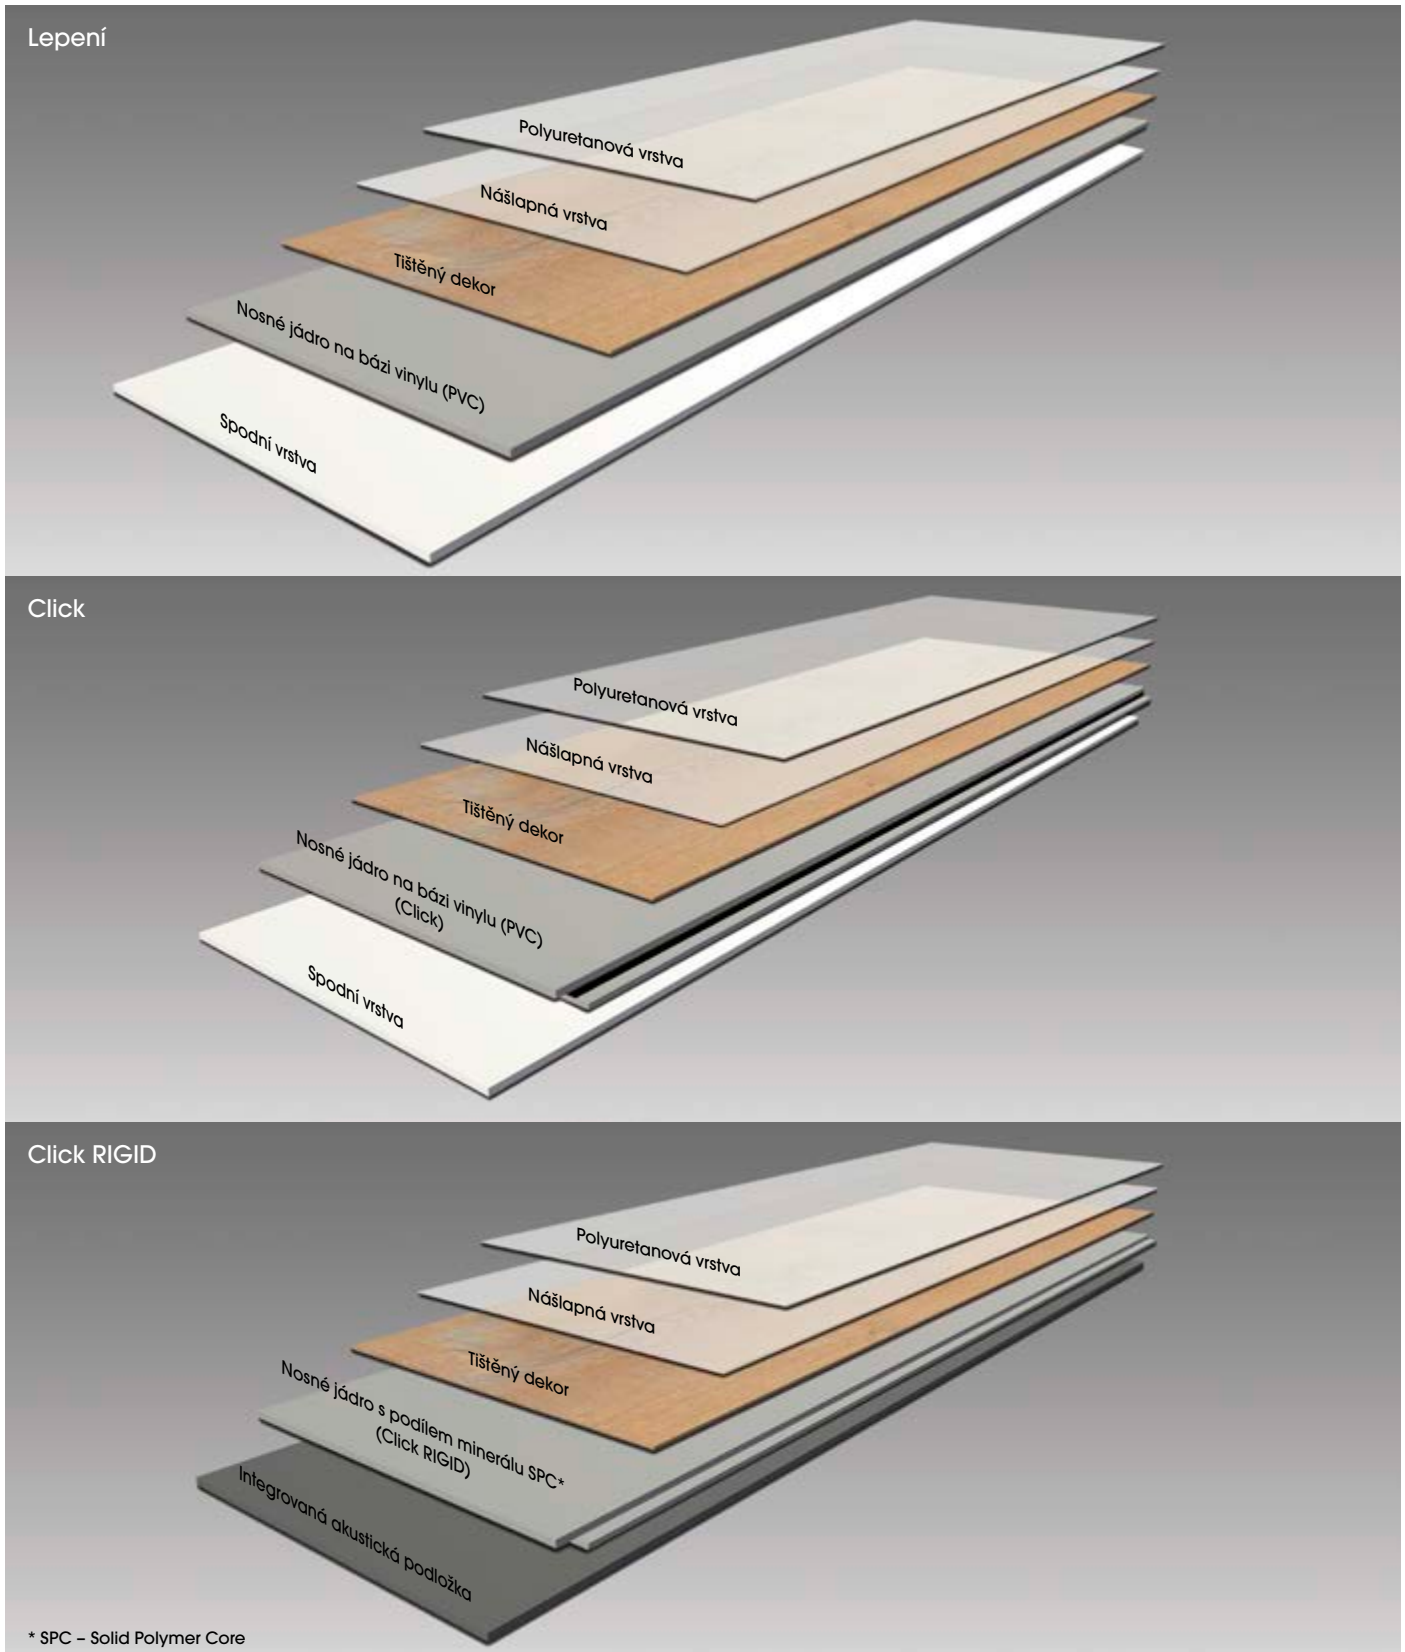

Složení vinylu

Skladby jednotlivých vrstev jsou tepelně slisované do jednoho pevného a funkčního celku.

Design a odolnost, extrémní stabilita
Jednoduchá údržba
Výborný tepelný a zvukový izolant
Lze pokládat na podlahové topení
Praktický a příjemný na dotek

* SPC - Solid Polymer Core