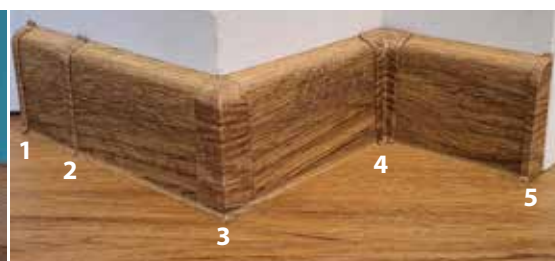

AKCE

ORIGINÁLNÍ SOKLOVÁ LIŠTA BICLICK

ZDARMA

MONTÁŽ „NA POKOS“

MONTÁŽ S KOMPONENTY

1 Koncovka levá 2 Spojka 3 Roh 4 Kout 5 Koncovka pravá

RYCHLÁ MONTÁŽ NA KLIPSY

RYCHLÁ MONTÁŽ LEPENÍM