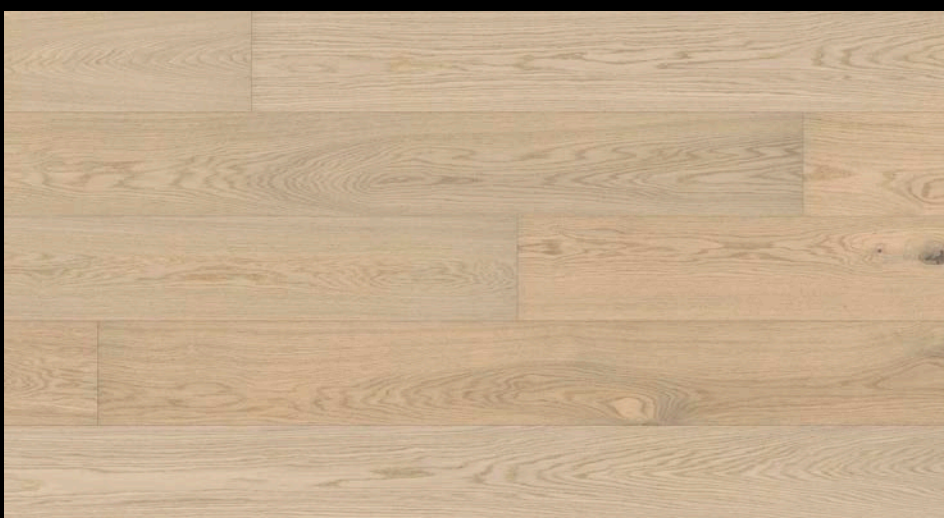

Dub Saalbach (Natur / Rustik)

(Prkenný vzor)

Tloušťka: 11 mm

Rozměr: 206 × 2200 mm

V-spára: mikro 4V

Spojení: 5G

Lamel v balení: 5 //

Povrchová úprava	Pův. cena	Akční cena	Pozn.
	Kč/m²	Kč/m²*	
kartáčovaný, ultra odolný matný lak saphir	1 660,-	1 460,-	☐