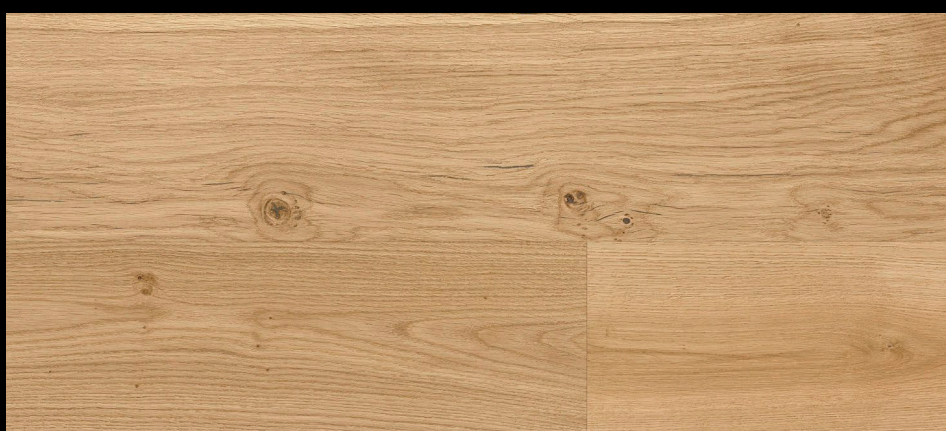

Dub Variante French XXL (Rustik)

(Prkenný vzor)

Tloušťka: 14,2 mm

Rozměr: 240 × 2450 mm

Nášlapná vrstva: 3,2 mm

V-spára: mikro 4V

Spojení: tuff loc 5G

Lamel v balení: 4 (3x ↗, 2x ↘)

Povrchová úprava	Pův. cena	Akční cena	Pozn.
extrémně matný UV olej, kartáčovaný	Kč/m² 1 800,-	Kč/m²* 1 649,-	☒