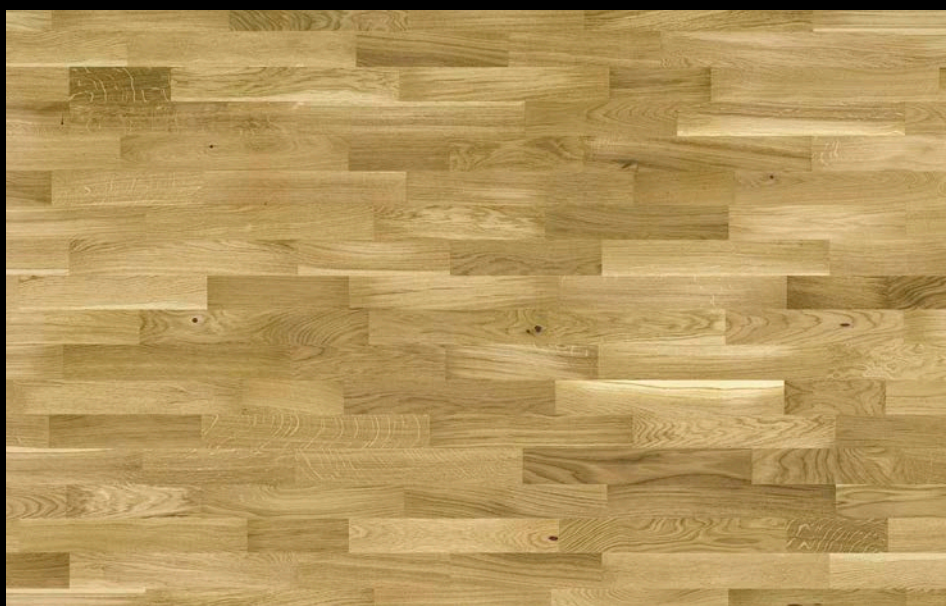

Dub Hamburg Speciál (Natur / Rustik)

(Parketový vzor)

Tloušťka: 14 mm

Rozměr: 207 × 2200 mm

Nášlapná vrstva: 3,2 mm

V-spára: –

Spojení: click

Lamel v balení: 7 (6x , 2x)

Povrchová úprava	Pův. cena	Akční cena	Pozn.
speciální lak	Kč/m² ~~1 078,-~~	Kč/m²* 969,-	☒