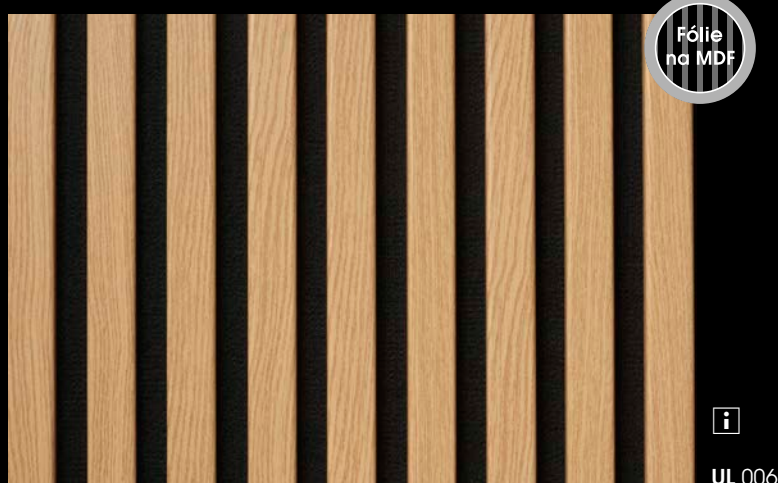

 AC4 23-32

 9 lamel v balení

 2,66 m² v balení

AKCE

Designové lamelové obklady

FLOOR FOREVER WALLS

	Původní cena	Akční cena
Designový panel (Fólie) Rozměr: 2600 x 404 mm V balení: 2 ks	1 780,- Kč/ks	1 280,- Kč/ks*
Designový čtverec (Fólie) Rozměr: 400 x 404 mm V balení: 4 ks	449,- Kč/ks	360,- Kč/ks*
Designový panel (Dýha) Rozměr: 2600 x 404 mm V balení: 2 ks	3 999,- Kč/ks	3 560,- Kč/ks*
Designový čtverec (Dýha) Rozměr: 400 x 404 mm V balení: 4 ks	899,- Kč/ks	680,- Kč/ks*