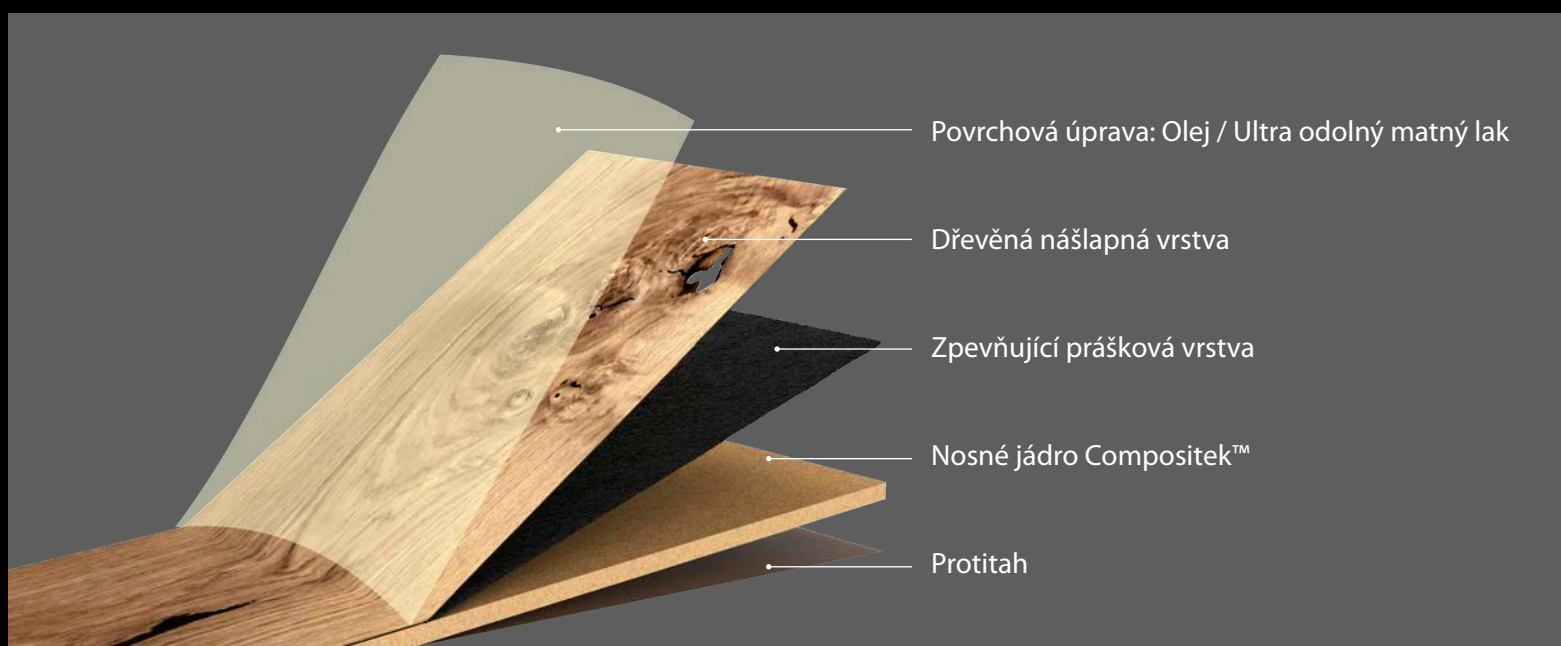

- Extrémní odolnost povrchu
- Speciální technologie použitá při výrobě lamel > zpevňující prášková vrstva propustuje do dřevěné nášlapné vrstvy > povrch tvrdší, pevnější, kompaktnější, než je u dřevěných podlah běžné
- Ideální do zatěžovaných interiérů
- Krásná atmosféra dřeva