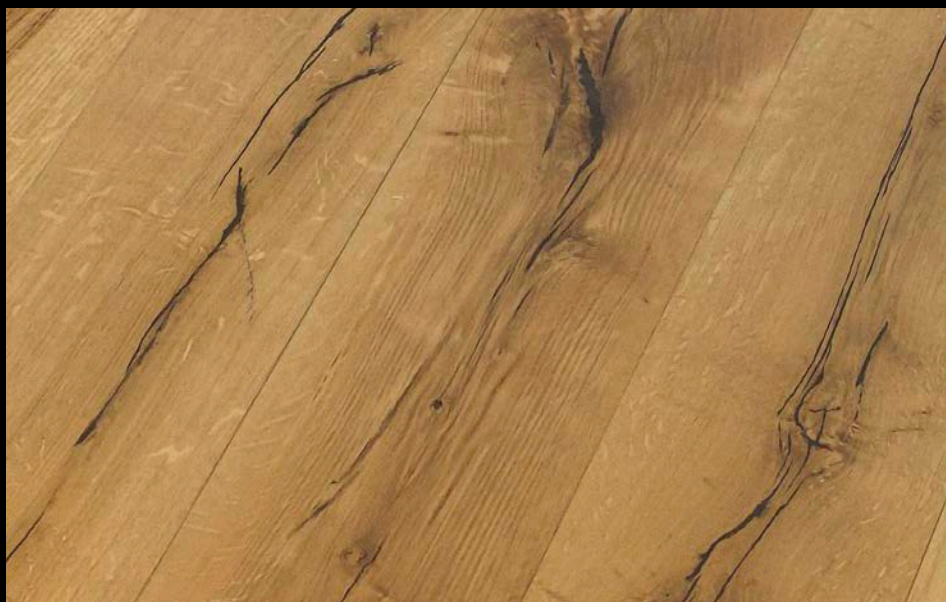

Inspiration Wood

Třívrstvá dřevěná podlaha

Dub Rustik LIFE / Dub Provence (Rustik)

Dub Rustik LIFE

(Prkenný vzor)

Tloušťka: 14 mm

Rozměr: 190 × 1900 mm

Nášlapná vrstva: 3 mm

V-spára: mikro 4V

Spojení: click

Černý tmel

Lamel v balení: **8 (6x ↗, 4x ↘)**

Povrchová úprava	Pův. cena	Akční cena	Pozn.
jemně kartáčovaný, finální přírodní olej	Kč/m² 1 560,-	Kč/m²* 1 280,-	☒