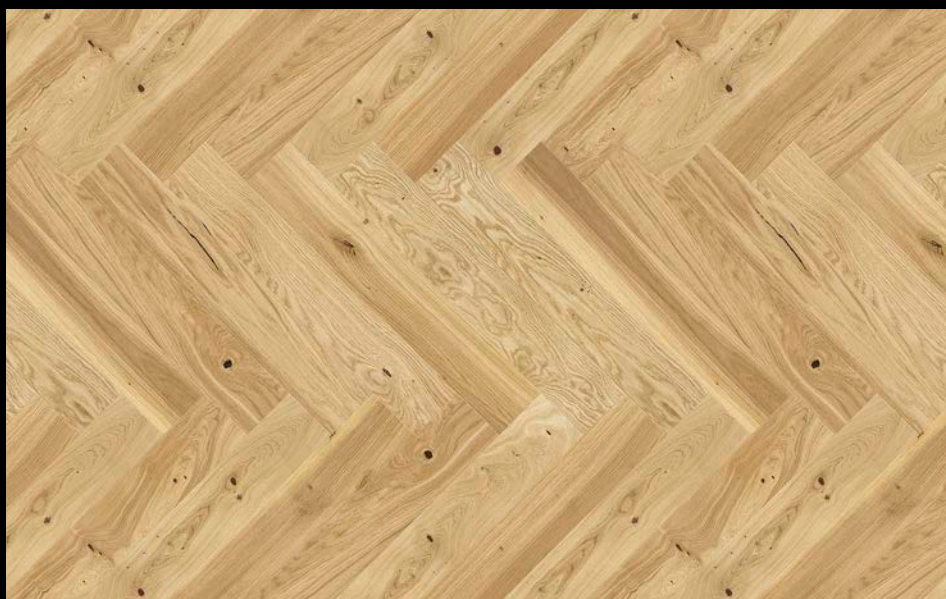

(Parketový vzor)

Tloušťka: 14 mm

Rozměr: 207 × 2200 mm

Nášlapná vrstva: 3,2 mm

V-spára: –

Spojení: click

Lamel v balení: 7 (6x , 2x )

Povrchová úprava	Pův. cena	Akční cena	Pozn.
speciální lak	Kč/m ² 1 078,-	Kč/m ² * 969,-	<input checked="" type="checkbox"/>