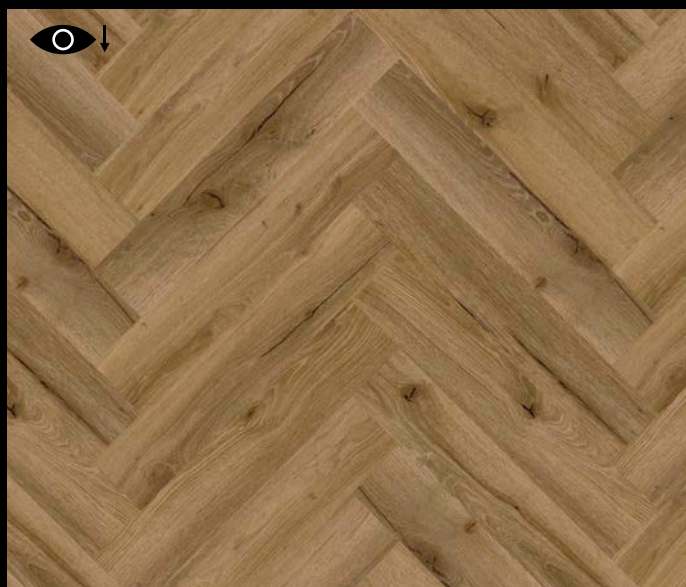

 0,55 mm

 jemná mikro 4V

 23, 33

 8 lamel v balení

 2,21 m² v balení

Fishbone – elegance složená do „stromečku“

✓
I 1020,
2582

1020F Dub Královský (Fishbone)