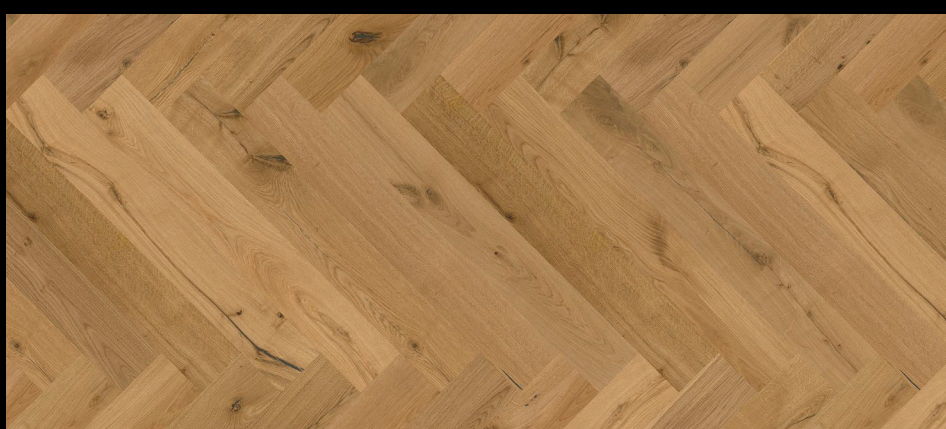

Dub Variante French Fishbone (Rustik)

(Parketový vzor)

Tloušťka: 14,2 mm

Rozměr: 120 × 840 mm

Nášlapná vrstva: 3,2 mm

V-spára: mikro 4V

Spojení: pero-drážka

Lamel v balení: 12 ↗

Povrchová úprava	Pův. cena	Akční cena	Pozn.
extrémně matný UV olej, kartáčovaný	Kč/m² 1 960,-	Kč/m²* 1 260,-	☒