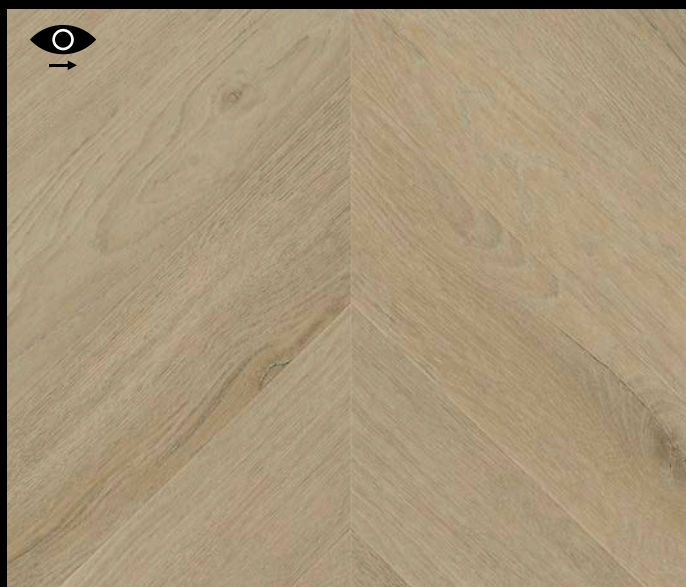

Novinka
léto
2026

Chevron – nadčasový design do „šipky“

I 100101

I 100120

I 9949

I 5005

- Ostrý úhel 45°
- Osobitý a reprezentativní vzhled
- Kvalita, spolehlivost, styl

Authentic Oak 0,55 (Chevron)

2,5 mm

118 × 705 mm

0,55 mm

jemná mikro 4V

33, 42

24 lamel v balení

2,00 m² v balení

Authentic Oak Click 0,55 RIGID (Chevron)

1,5+4,5+1 mm

305 × 718,4 mm

0,55 mm

jemná mikro 4V

23, 33

6 lamel v balení

1,32 m² v balení