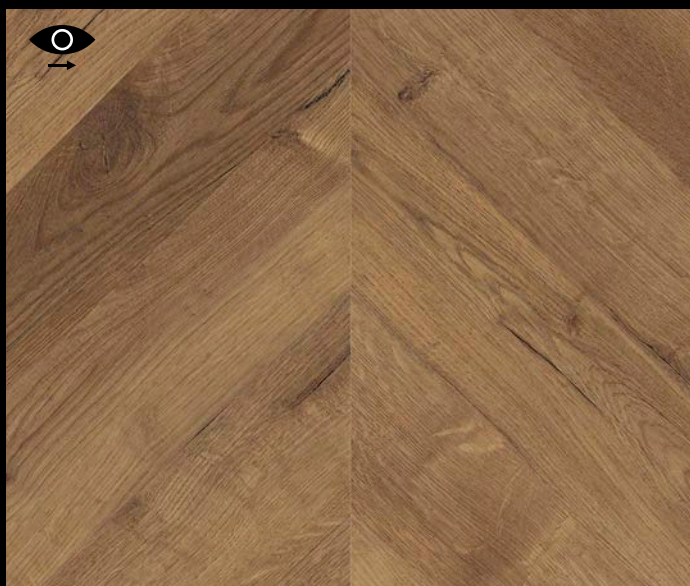

1086CH Dub Dvorský (Chevron)

I 9949

1089CH Dub Vladařský (Chevron)