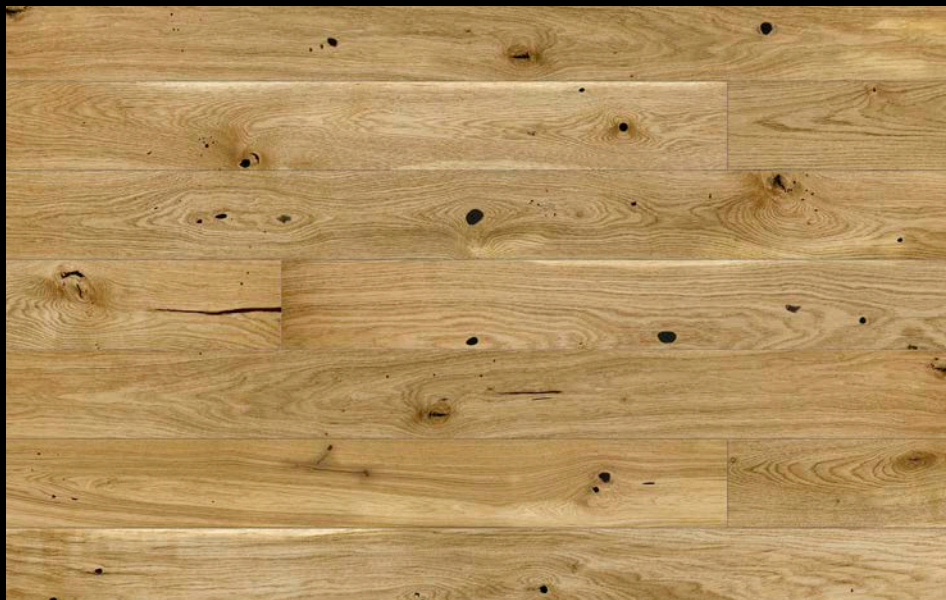

Pure Wood

Třívrstvá dřevěná podlaha

Dub Antique (Rustik) / Dub Hamburg Speciál (Natur / Rustik) /
Dub Fishbone Lyra (Rustik)

Dub Antique (Rustik)

(Prkenný vzor)

Tloušťka: 14 mm

Rozměr: 180 × 2200 mm

Nášlapná vrstva: 2,5 mm

V-spára: 4V

Spojení: click

Lamel v balení: 7 (6x , 2x)

Povrchová úprava	Pův. cena	Akční cena	Pozn.
jemně kartáčovaný, finální přírodní olej	Kč/m² ~~1 380,-~~	Kč/m²* 1 280,-	☒