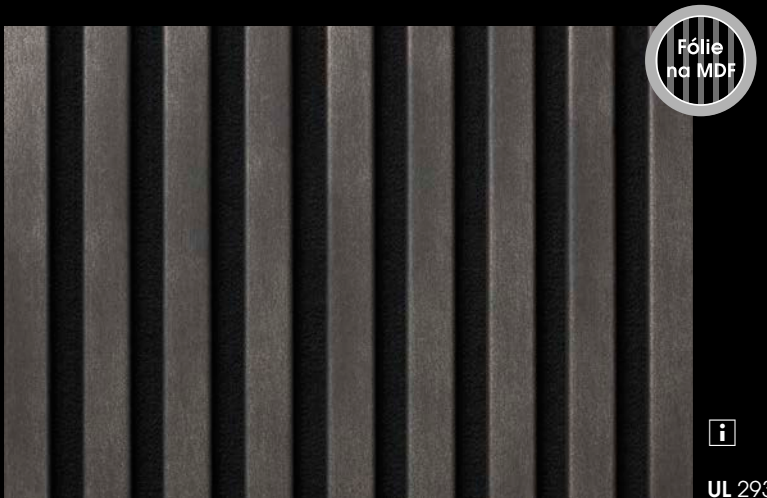

W293

UL Ukončovací lišta o rozměru 25 x 25 x 2000 mm je vždy s dekorem totožná. Doporučená MOC je 36 Kč/bm bez DPH.

** K dekoru W001 jsou v balení ukončovací samolepky.